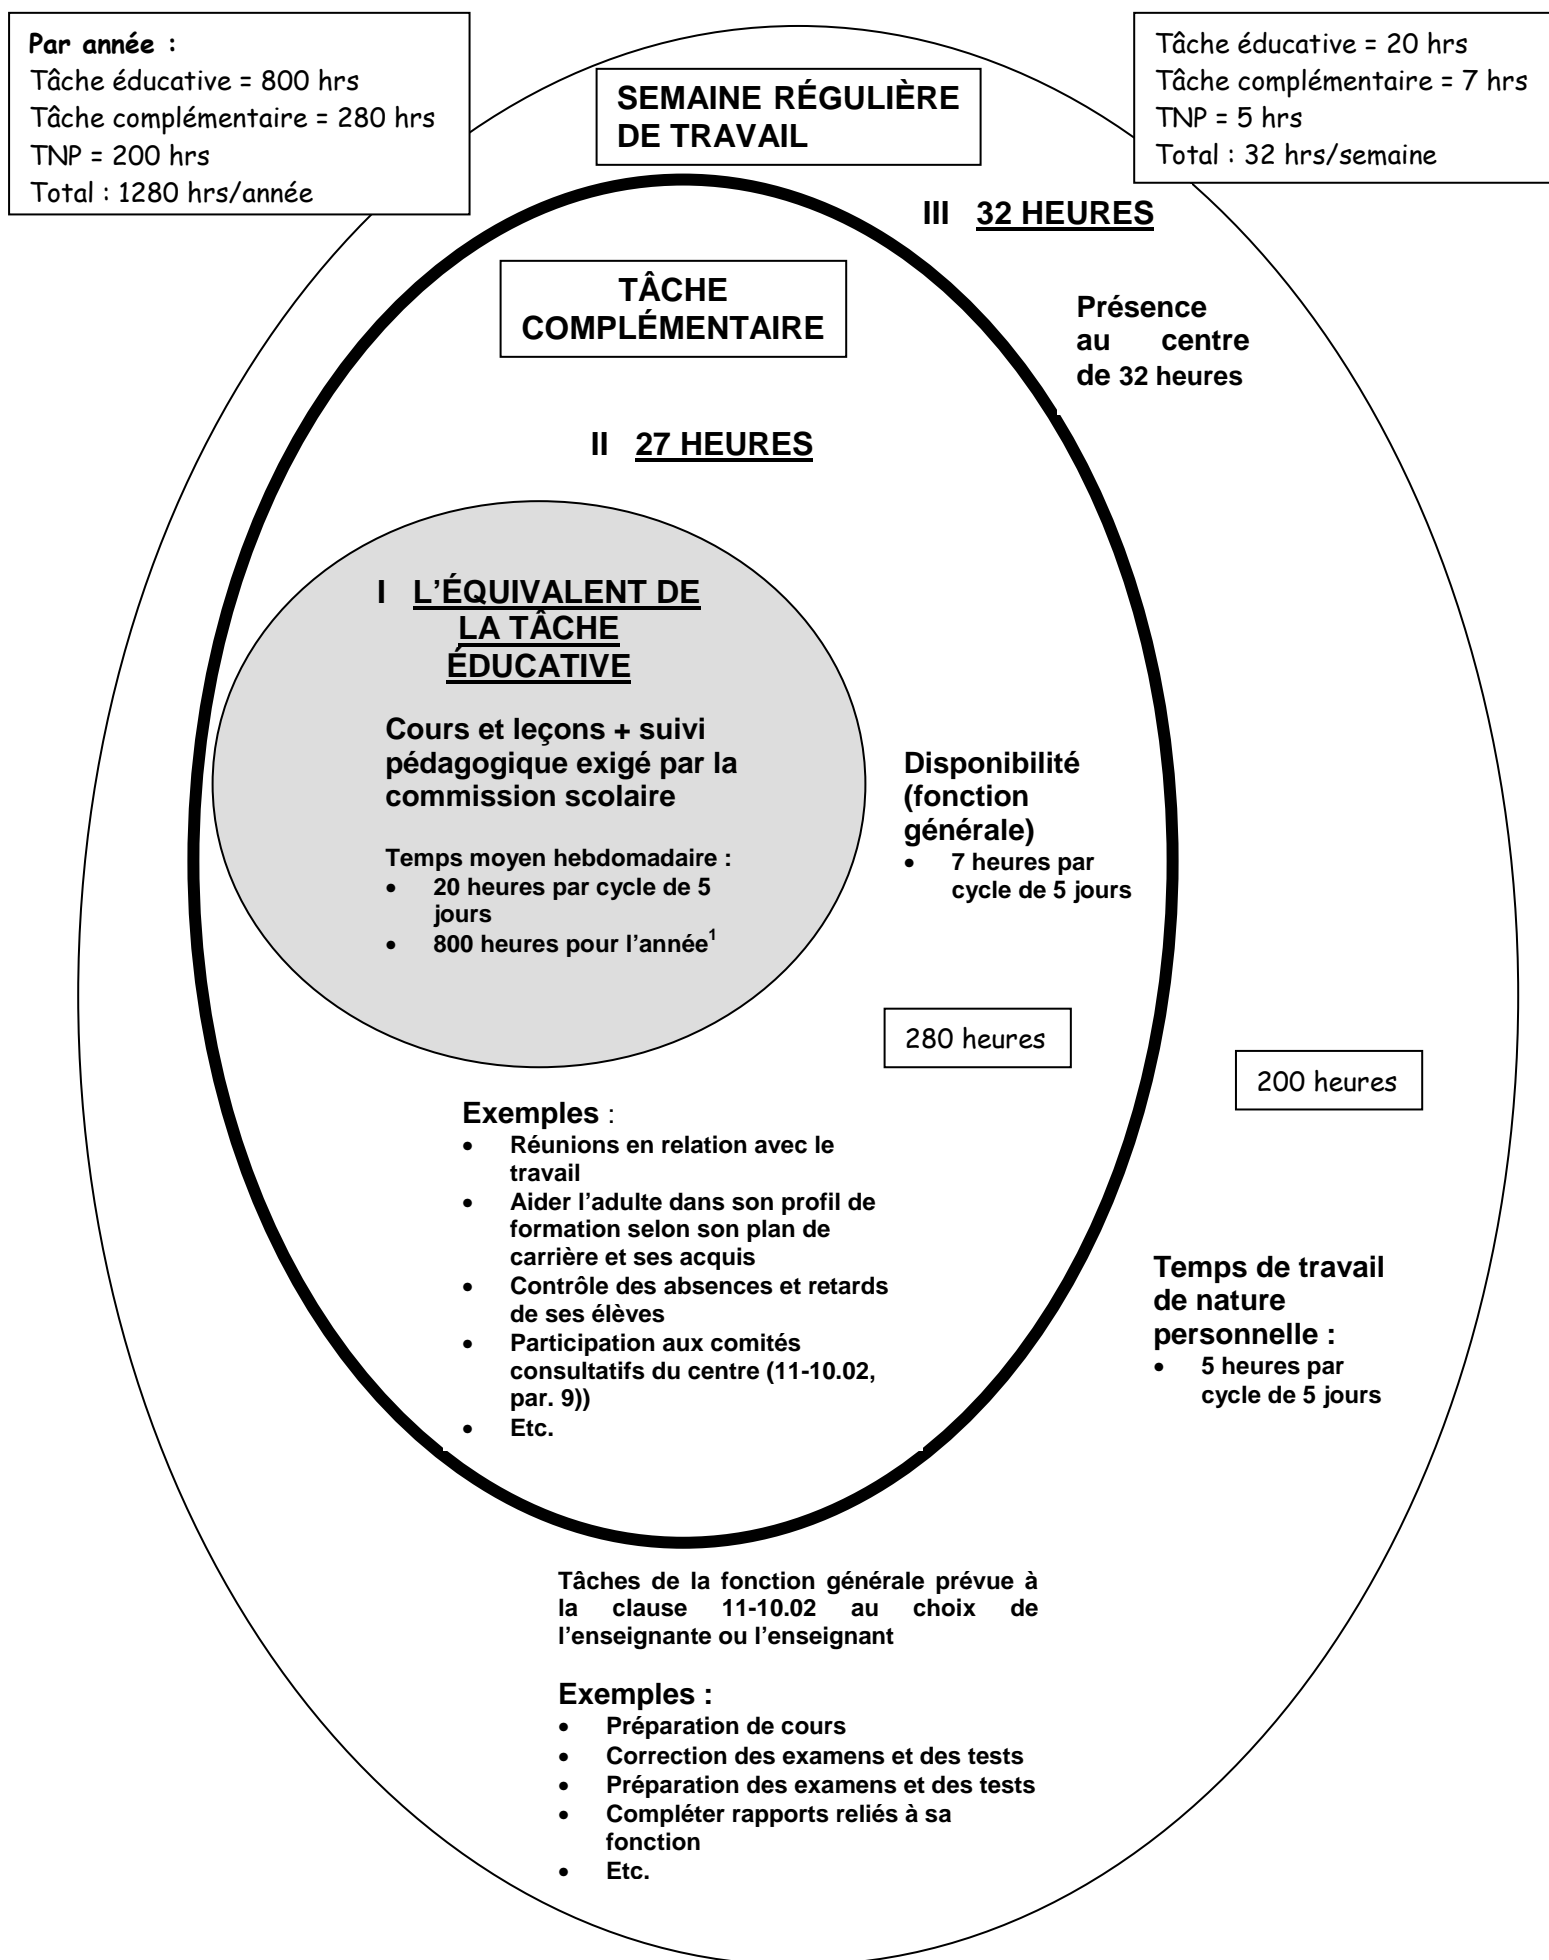

SECTEUR ÉDUCATION DES ADULTES (EDA)

(tâche pour le personnel enseignant sous contrat à 100 %)

¹ À l'inclusion de 24 heures consacrées à des journées pédagogiques à être fixées par la commission scolaire.